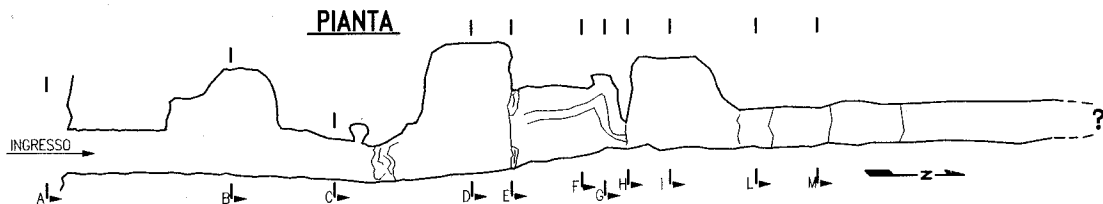

PIANTA

SEZ. LONGITUDINALE

ER PR 355

**GROTTA DEL LAGO VERDE**

0 2.5 M 5 M ORIGINALE IN  
SCALA 1:100

LOCALITA': MONCHIO DELLE CORTI

RILIEVO: GNS CAI SASSUOLO (MO)

RILEVATORI: SEGHIZZI BARÓZZI BACCARANI

DISEGNO: SEGHIZZI

DATA RILIEVO: 08/06/98

SVIL= 42 m. DISL.= 15 m

SEZ. TRASVERSALI